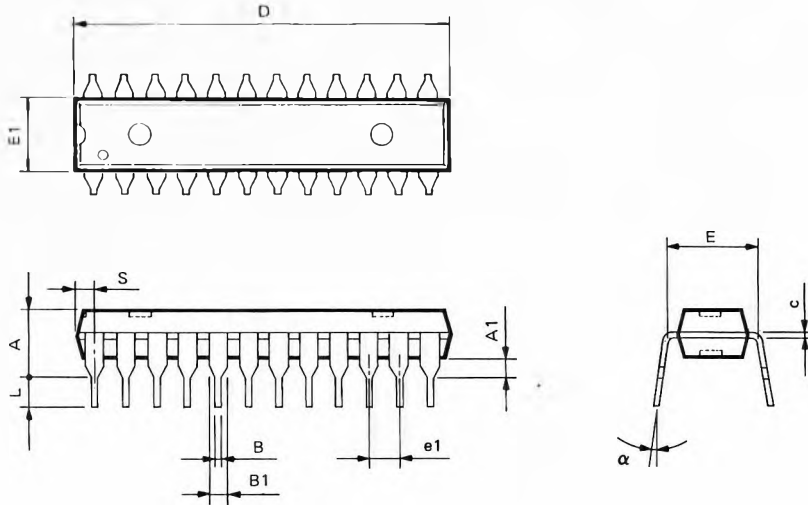

Skinny 24L Outline Dimension

Symbol	Dimensions in inch	Dimensions in mm
A	0.175 Max.	4.445 Max.
A1	0.010 Min.	0.254 Min.
B	0.018 + 0.004 - 0.002	0.457 + 0.102 - 0.051
B1	0.060 + 0.004 - 0.002	1.524 + 0.102 - 0.051
c	0.010 + 0.004 - 0.002	0.254 + 0.102 - 0.051
D	1.256 (1.266 Max.)	31.902 (32.156 Max.)
E	0.300 ± 0.010	7.620 ± 0.254
E1	0.258 (0.285 Max.)	6.553 (7.239 Max.)
e1	0.100 ± 0.010	2.540 ± 0.254
L	0.130 ± 0.010	3.302 ± 0.254
α	0° ~ 15°	0° ~ 15°
S	0.088 Max.	2.235 Max.