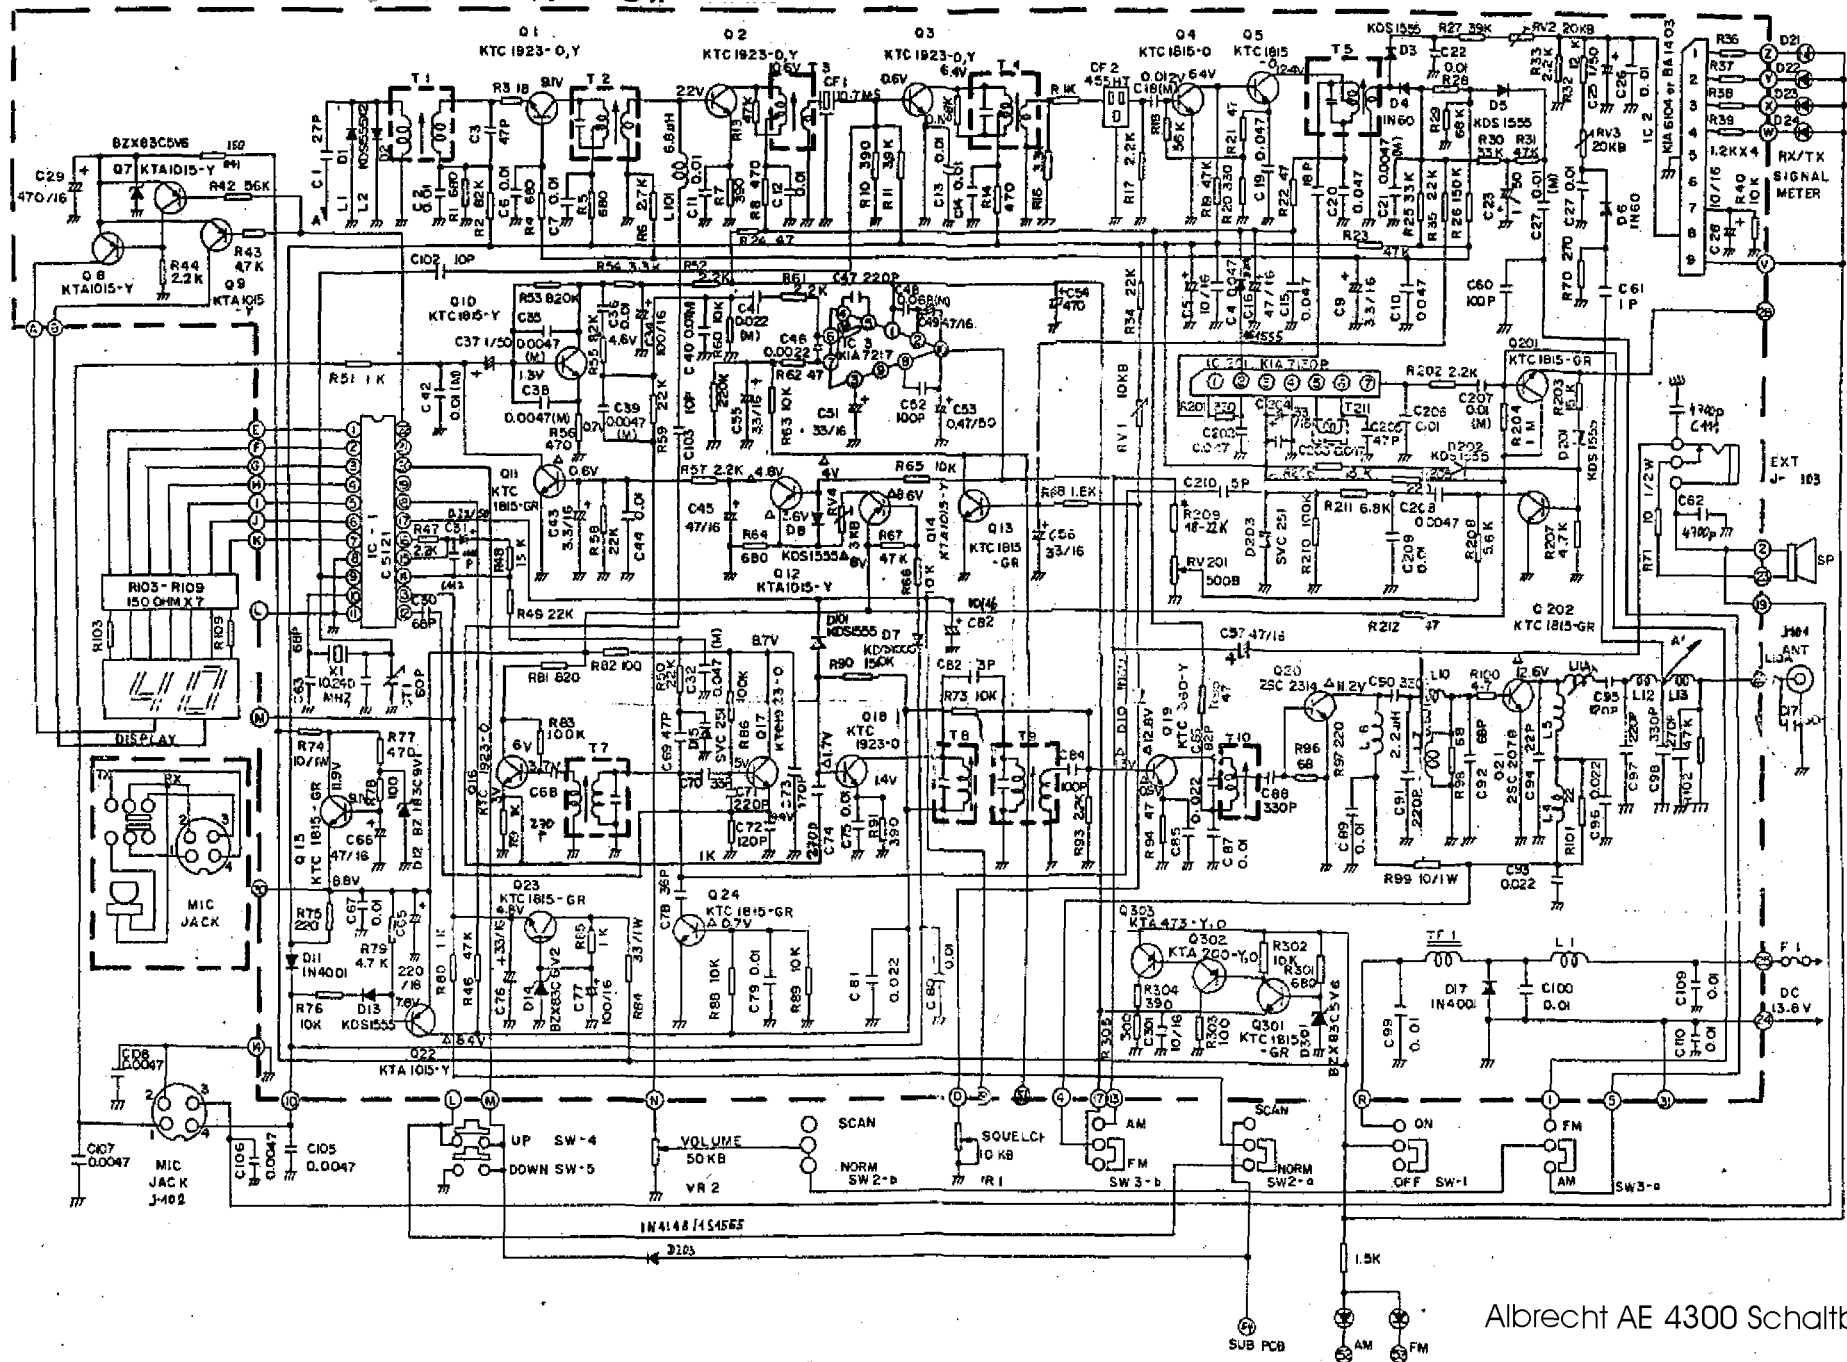

FUNCTIONAL BLOCK DIAGRAM

PC BOARD TOP VIEW

Albrecht AE 4300 Schaltbild Teil 1

Albrecht AE 4300 Schaltbild Teil 2

Kanalbegrenzung AM und Scan Control