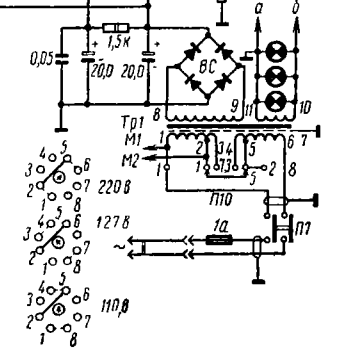

1. Переключатели:
   П1 УКВ
   П2 КВ I
   П3 КВ II
   П4 СВ
   П5 ДВ
   П6 проигрыватель
   П7 выключатель сети

Волга