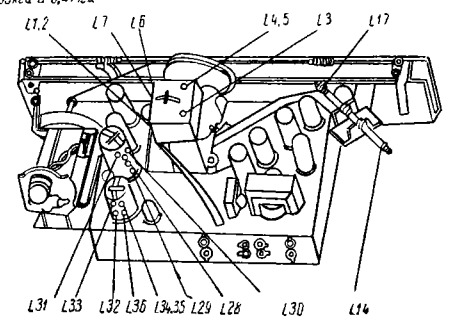

1. Переключатели:
   П1 УКВ
   П2 КВ I
   П3 КВ II
   П4 СВ
   П5 ДВ
   П6 проигрыватель
   П7 выключатель сети

Волга