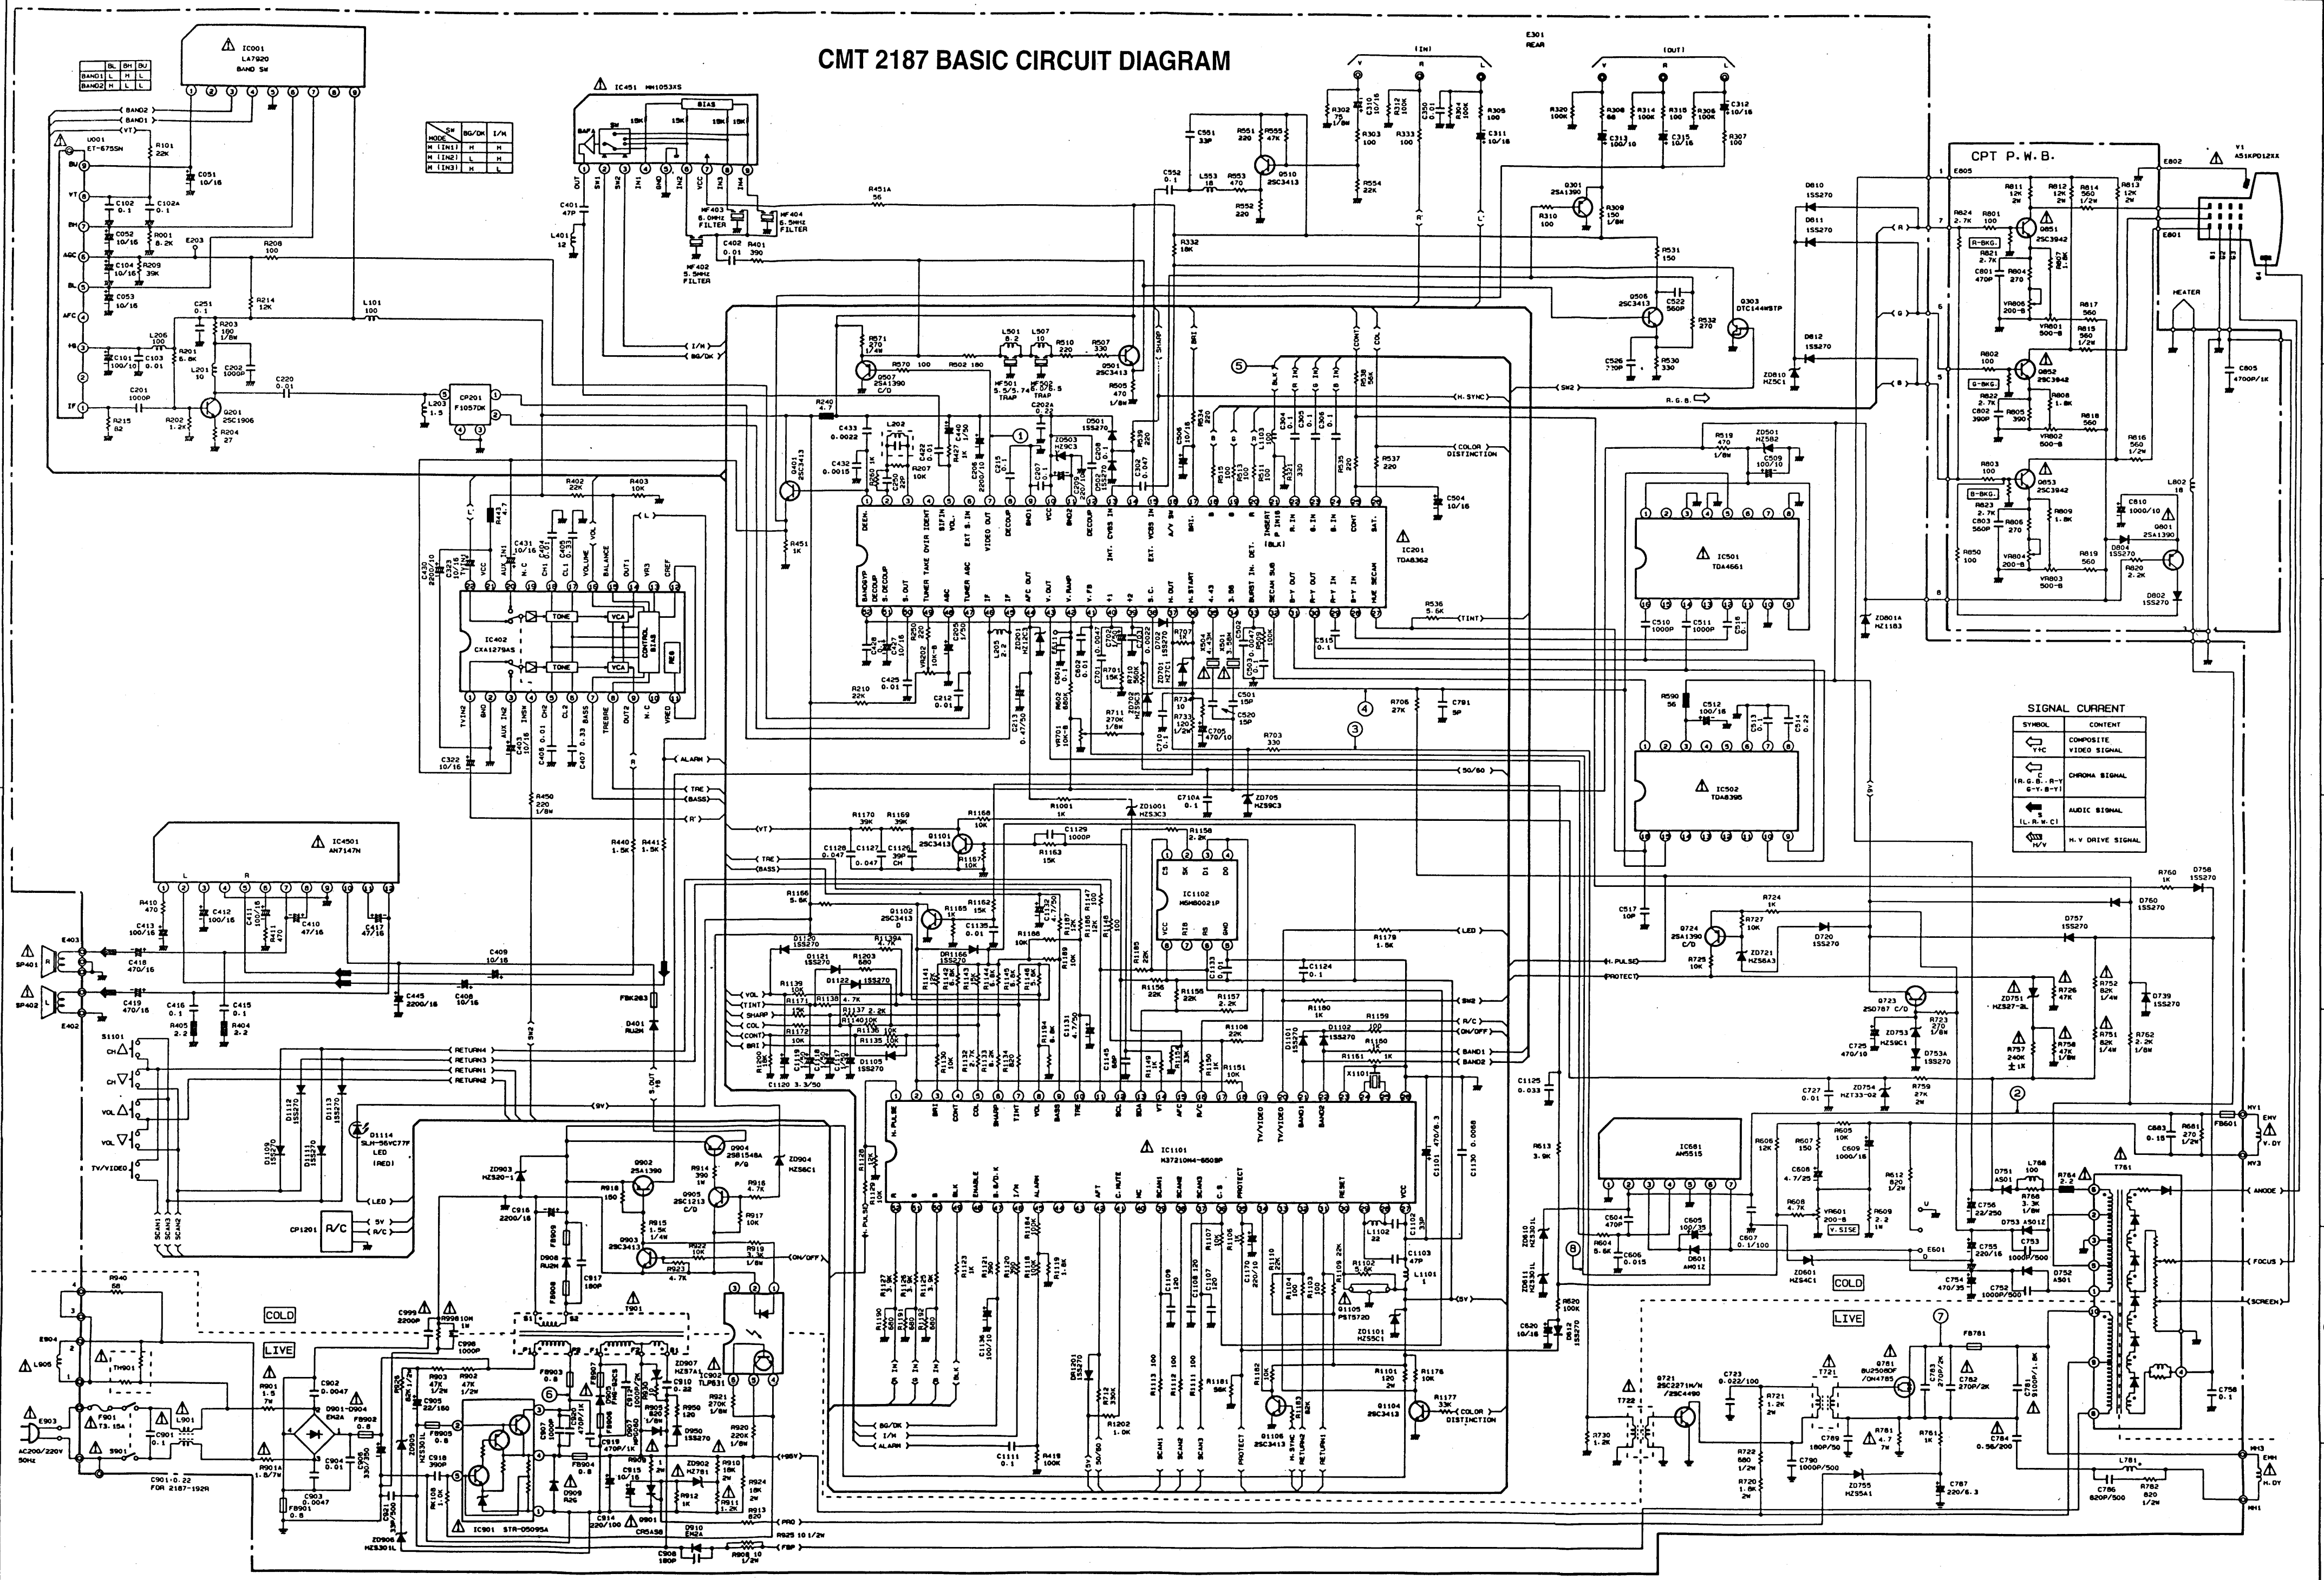

CMT 2187 BASIC CIRCUIT DIAGRAM

SIGNAL CURRENT

SYMBOL	CONTENT
\leftarrow V.C.	COMPOSITE VIDEO SIGNAL
\leftarrow R.G.B. R-Y, B-Y, B-T	CHROMA SIGNAL
\leftarrow L.R.W.C.I	AUDIC SIGNAL
\leftarrow H.V.	H.V. DRIVE SIGNAL