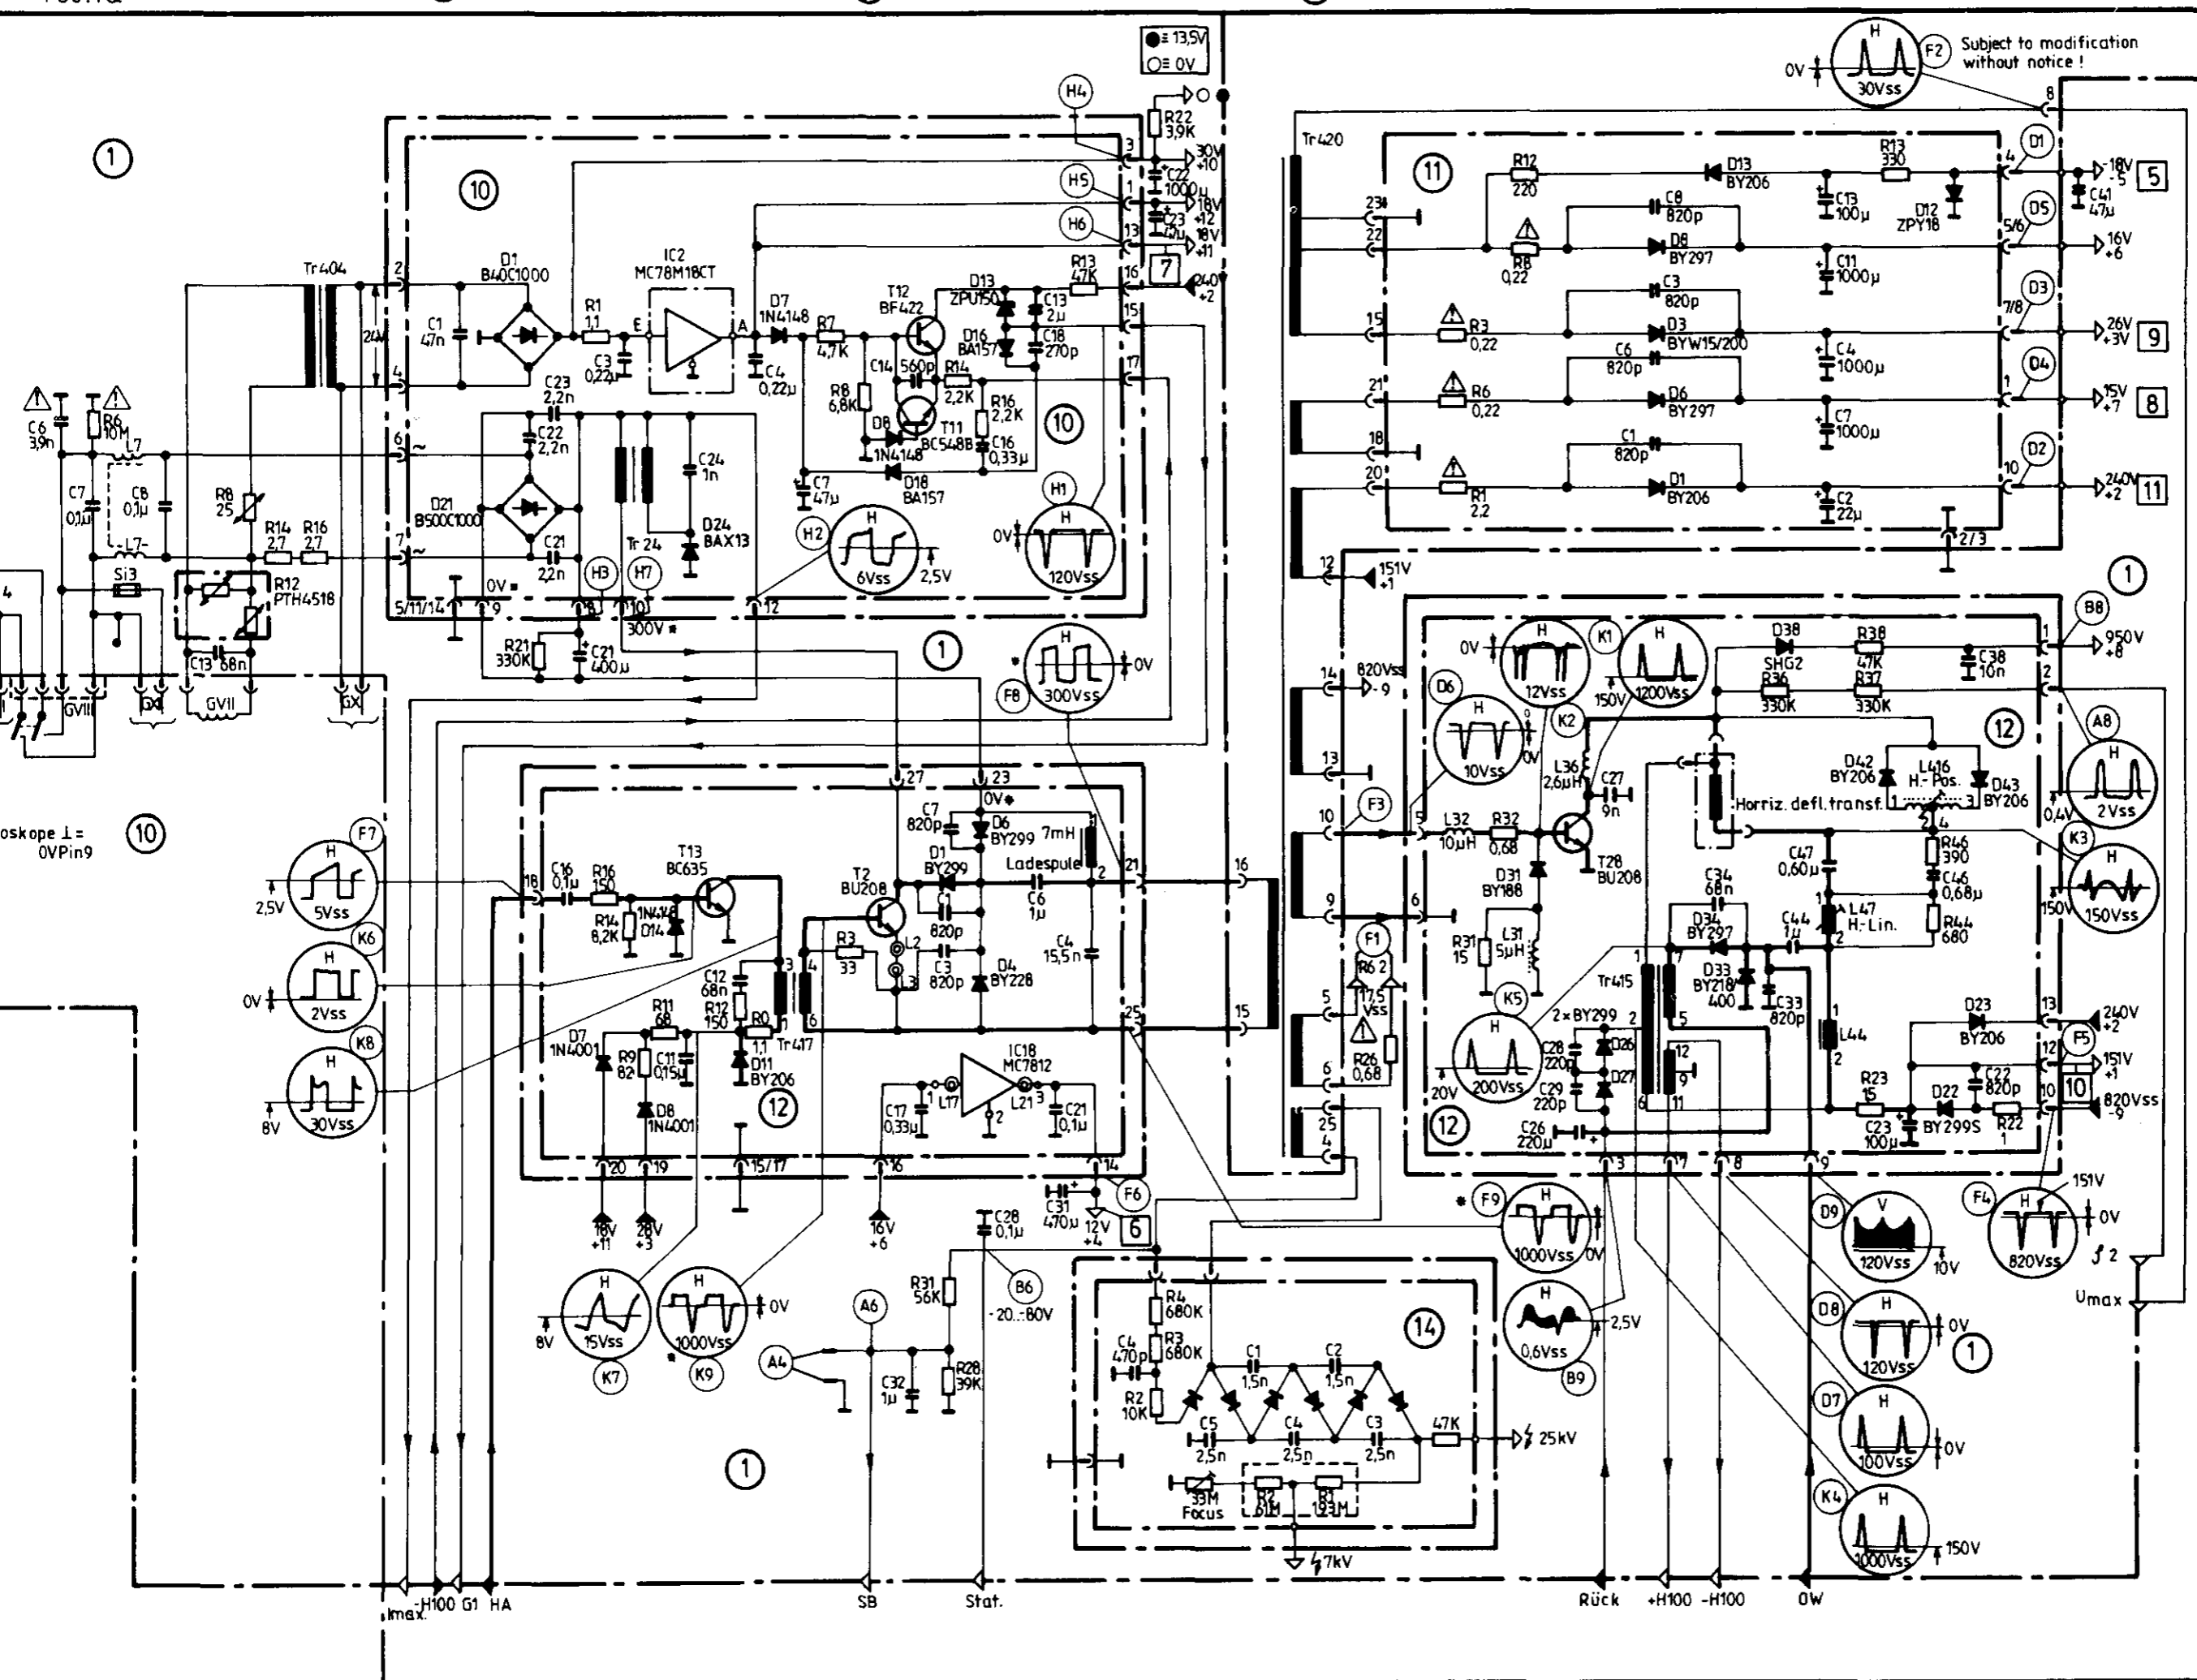

Subject to modification without notice!

- SABA**
- T8612Q FF103
  - T7607Q FF104
  - T66Q50 FF105
  - T66Q61 FF106
  - T8611Q FF108

Subject to modification without notice!

AV  
BAS2  
BR  
FAS  
G  
SK  
TI  
VTAST  
+H50

AV  
AV BAS1  
Dyn  
G1  
SB  
SK  
VTAST  
+H50

AV  
AV BAS1  
Dyn  
G1  
SB  
SK  
VTAST  
+H50

AV  
AV BAS1  
Dyn  
G1  
SB  
SK  
VTAST  
+H50

AV  
AV BAS1  
Dyn  
G1  
SB  
SK  
VTAST  
+H50

AFC  
 AGC  
 AV  
 BASZ  
 B4(T)  
 B4(S)  
 B4(T2)  
 BR  
 B  
 UA  
 V-TAST  
 7  
 4  
 0  
 0  
 H50  
 0 ●

SABA

T8612Q FF103  
 T7607Q FF104  
 T66Q50 FF105  
 T66Q61 FF106  
 T8611Q FF108

ice!

19

AFC  
BAS2  
DBR  
PB  
PC  
PD  
SL  
UA  
UAB  
IS  
IIS  
IVIS  
D  
D  
DC  
D  
+H50  
O

1

	TV	h	g	f	e	d	c	b	a	H	G	F	E	D	C	B	A	Vid	text	VT
TVo										x							x			o VT
←										x							x			→
⊕										x							x			⊕
⊖										x							x			⊖
∇o										x							x			∇o
Programme 1										x							x			ad
2										x							x			1 Page
3										x							x			2
4										x							x			3
5										x							x			4
6										x							x			5
7										x							x			6
8										x							x			7
9										x							x			8
10										x							x			9
11										x							x			0
12										x							x			nH
13										x							x			dH
14										x							x			S
15										x							x			P
16										x							x			mi x
⊕										x							x			nB
⊖										x							x			⊕
∇										x							x			∇
⊕										x							x			pS
⊖										x							x			⊖
⊕										x							x			⊕
⊖										x							x			⊖
⊕										x							x			⊕
⊖										x							x			⊖