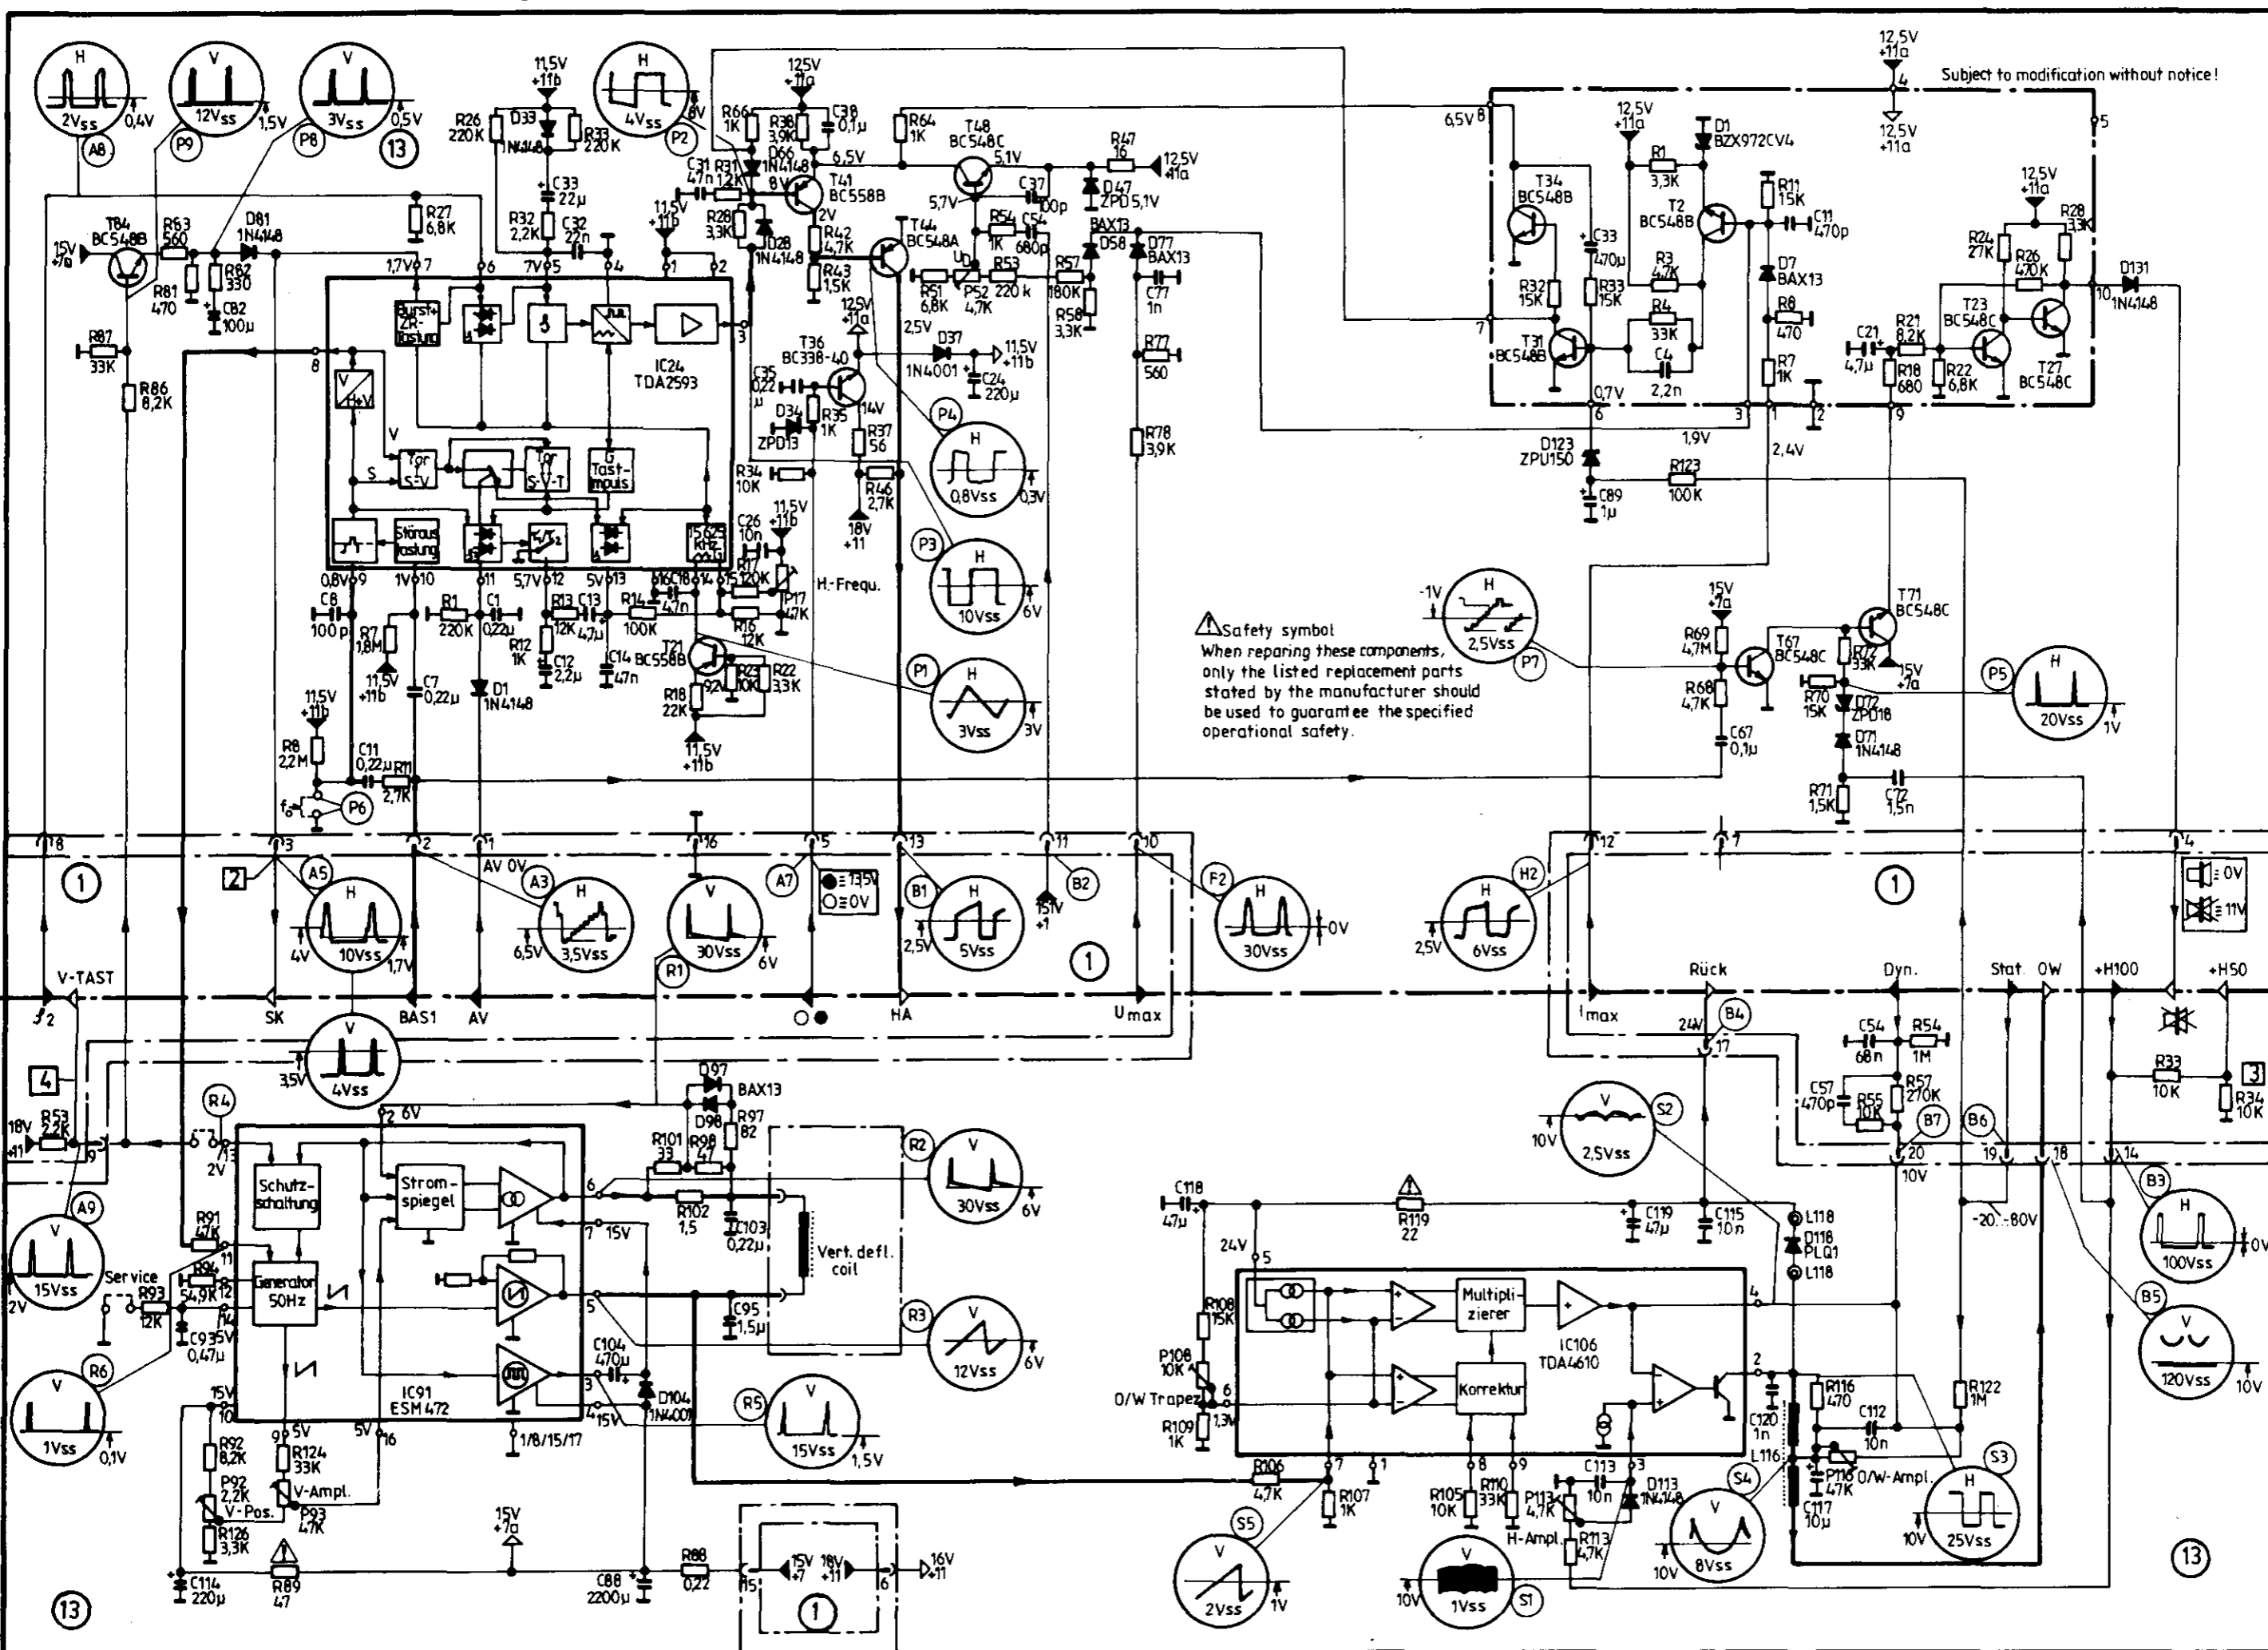

Subject to modification without notice!

- SABA**
- T8612Q FF103
  - T7607Q FF104
  - T66Q50 FF105
  - T66Q61 FF106
  - T8611Q FF108

Subject to modification without notice!

AV  
BAS2  
BR  
FAS  
G  
SK  
TI  
VTAST  
+H50

AV  
AV BAS1  
Dyn  
G1  
SB  
SK  
VTAST  
+H50

AV  
AV BAS1  
Dyn  
G1  
SB  
SK  
VTAST  
+H50

AV  
AV BAS1  
Dyn  
G1  
SB  
SK  
VTAST  
+H50

AV  
AV BAS1  
Dyn  
G1  
SB  
SK  
VTAST  
+H50

AFC  
 AGC  
 AV  
 BASZ  
 B4(T)  
 B4(S)  
 B4(T2)  
 BR  
 B  
 UA  
 V-TAST  
 7  
 4  
 0  
 0  
 H50  
 0 ●

SABA

T8612Q FF103  
 T7607Q FF104  
 T66Q50 FF105  
 T66Q61 FF106  
 T8611Q FF108

ice!

19

AFC  
BAS2  
DBR  
PB  
PC  
PD  
SL  
UA  
UAB  
IS  
IIS  
IVIS  
D  
D  
DC  
D  
+H50  
O

1

	TV	h	g	f	e	d	c	b	a	H	G	F	E	D	C	B	A	Vid	text	VT
TVo										x							x			o VT
←										x							x			→
⊕										x							x			⊕
⊖										x							x			⊖
∇o										x							x			∇o
Programme 1										x							x			ad
2										x							x			1 Page
3										x							x			2
4										x							x			3
5										x							x			4
6										x							x			5
7										x							x			6
8										x							x			7
9										x							x			8
10										x							x			9
11										x							x			0
12										x							x			nH
13										x							x			dH
14										x							x			S
15										x							x			P
16										x							x			mi x
⊕										x							x			nB
⊖										x							x			⊕
∇										x							x			∇
⊕										x							x			pS
⊖										x							x			⊖
⊕										x							x			⊕
⊖										x							x			⊖
⊕										x							x			⊕
⊖										x							x			⊖