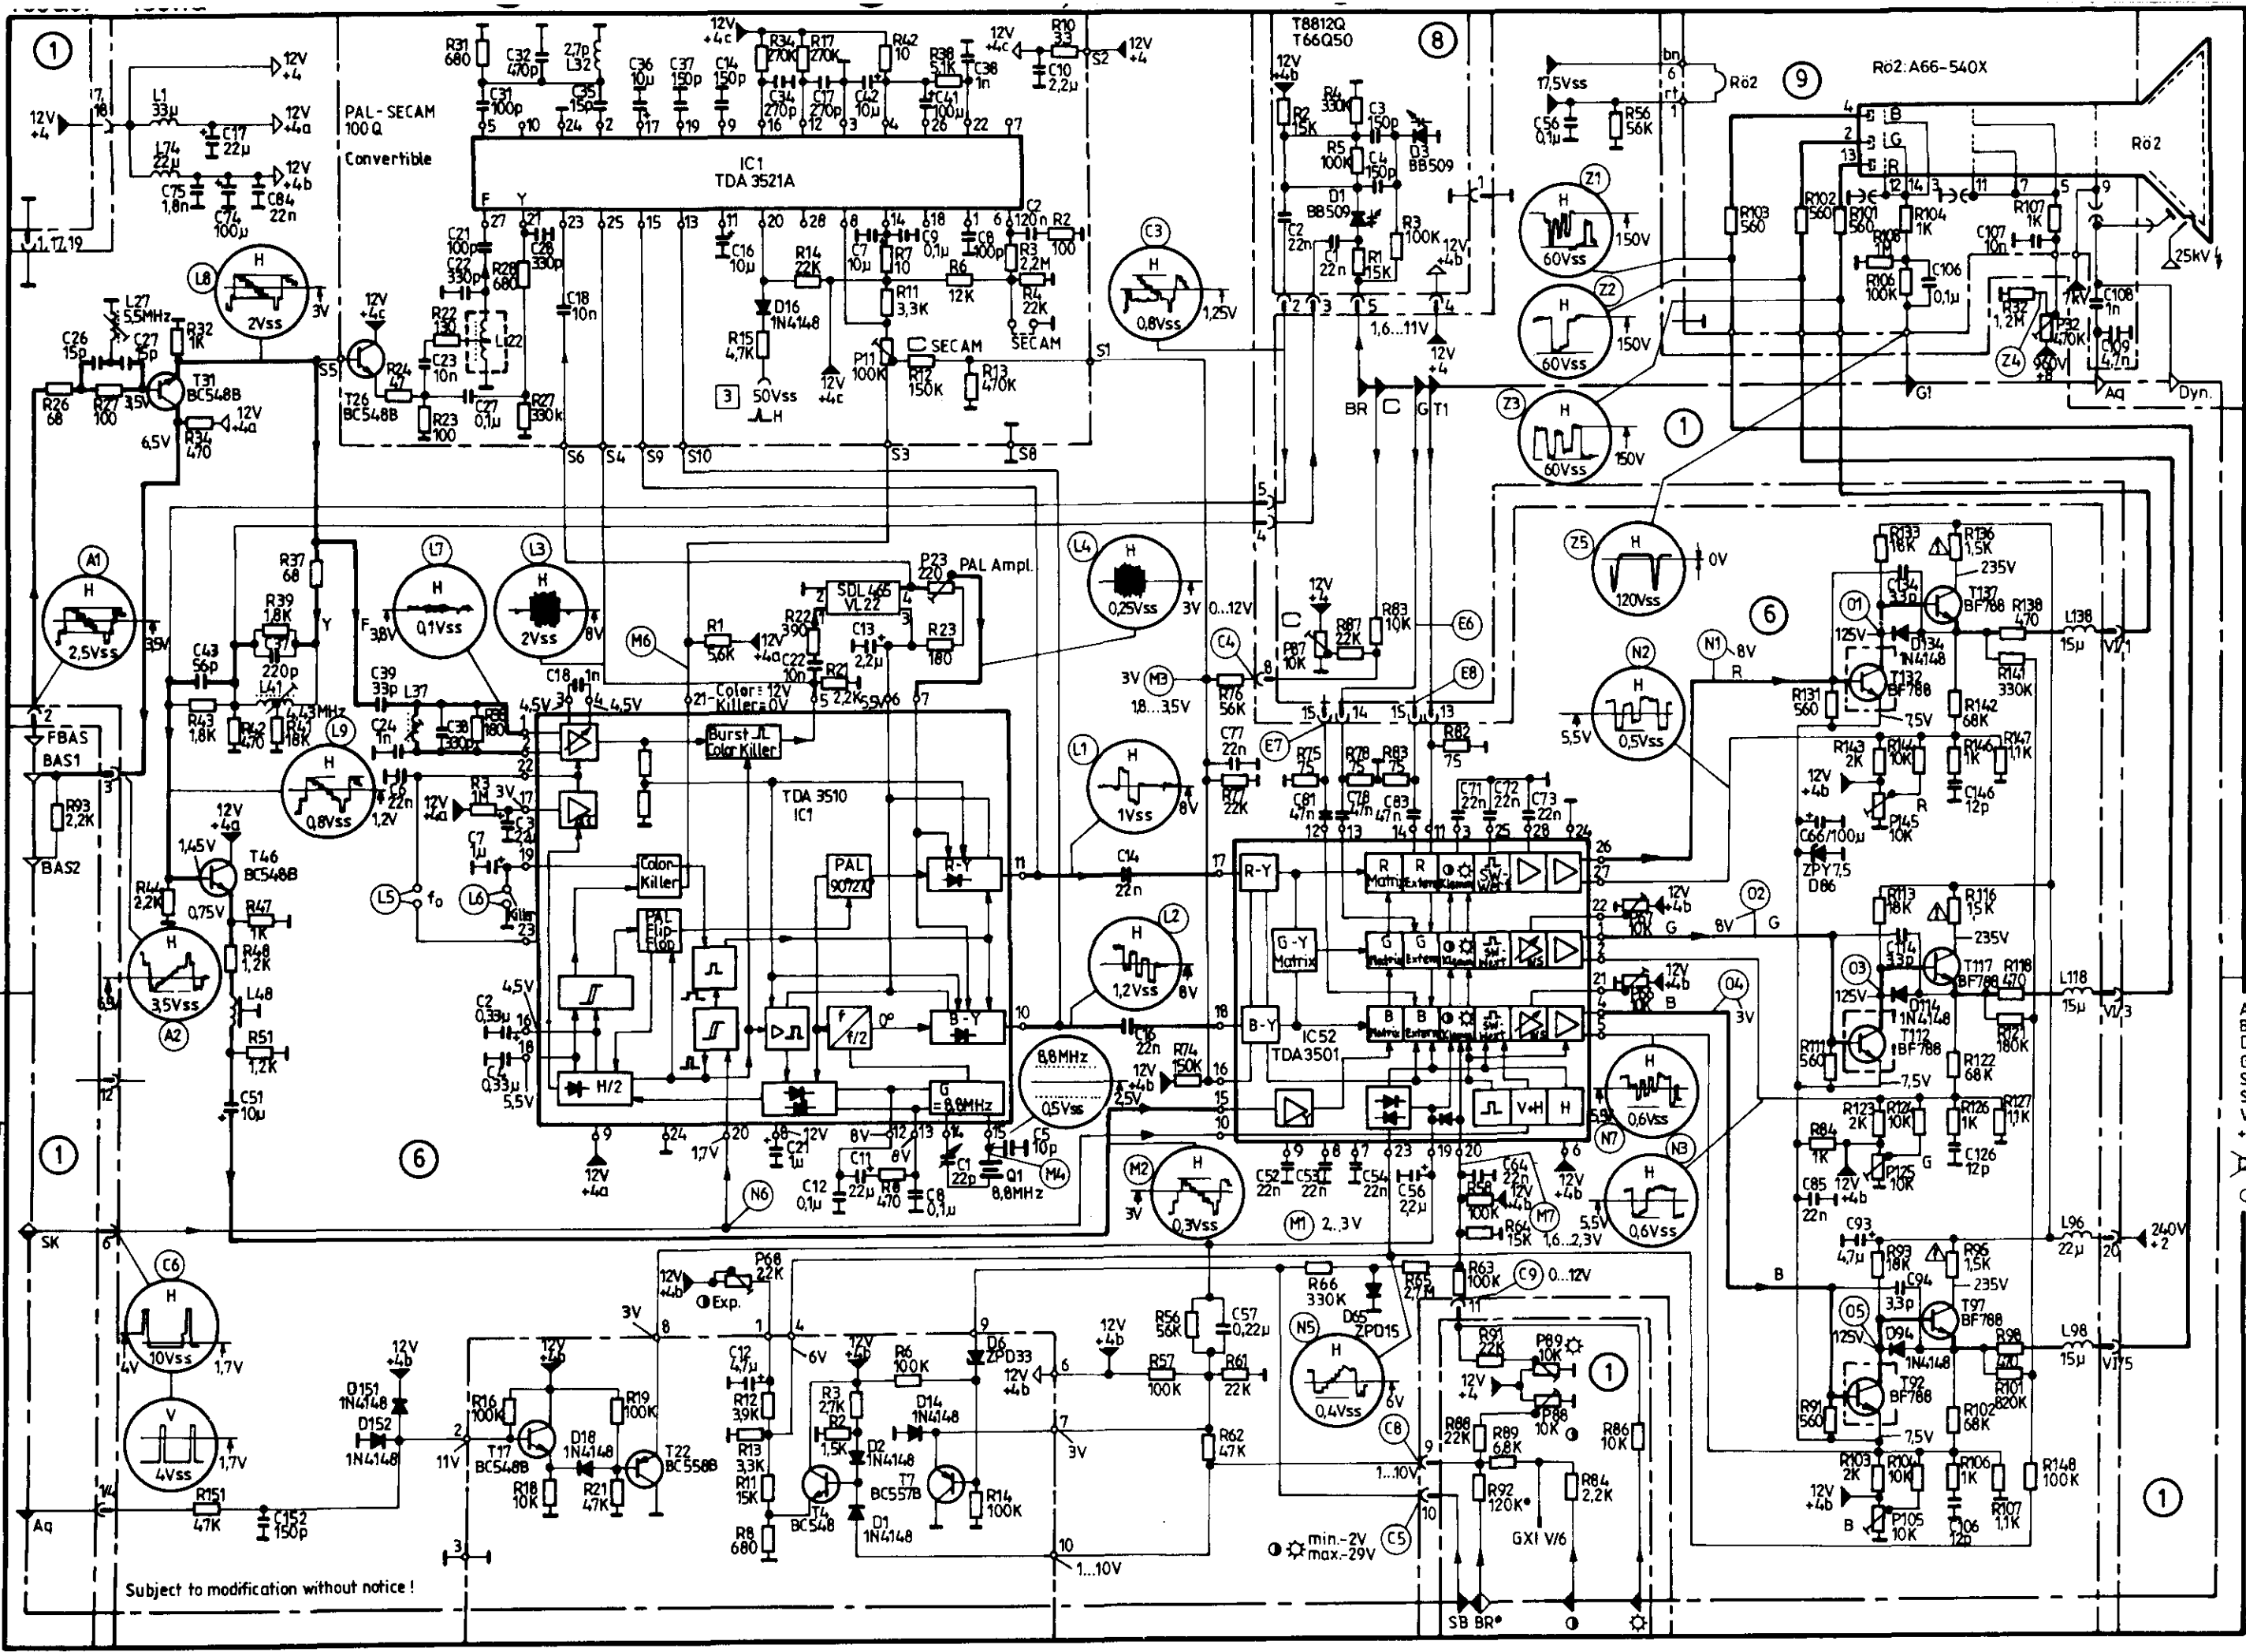

Subject to modification without notice!

- SABA**
- T8612Q FF103
  - T7607Q FF104
  - T66Q50 FF105
  - T66Q61 FF106
  - T8611Q FF108

Subject to modification without notice!

AV  
BAS2  
BR  
FAS  
G  
SK  
TI  
VTAST  
+H50

AV  
AV BAS1  
Dyn  
G1  
SB  
SK  
VTAST  
+H50

AV  
AV BAS1  
Dyn  
G1  
SB  
SK  
VTAST  
+H50

AV  
AV BAS1  
Dyn  
G1  
SB  
SK  
VTAST  
+H50

AV  
AV BAS1  
Dyn  
G1  
SB  
SK  
VTAST  
+H50

AFC  
 AGC  
 AV  
 BASZ  
 B4(T)  
 B4(S)  
 B4(T2)  
 BR  
 B  
 UA  
 V-TAST  
 7  
 4  
 0  
 0  
 H50  
 0 ●

SABA

T8612Q FF103  
 T7607Q FF104  
 T66Q50 FF105  
 T66Q61 FF106  
 T8611Q FF108

ice!

19

AFC  
BAS2  
DBR  
PB  
PC  
PD  
SL  
UA  
UAB  
IS  
IIS  
IVIS  
D  
D  
DC  
D  
+H50  
O

1

	TV	h	g	f	e	d	c	b	a	H	G	F	E	D	C	B	A	Vid	text	VT
TVo										x							x			o VT
←										x							x			→
⊕										x							x			⊕
⊖										x							x			⊖
∇o										x							x			∇o
Programme 1										x							x			ad
2										x							x			1 Page
3										x							x			2
4										x							x			3
5										x							x			4
6										x							x			5
7										x							x			6
8										x							x			7
9										x							x			8
10										x							x			9
11										x							x			0
12										x							x			nH
13										x							x			dH
14										x							x			S
15										x							x			P
16										x							x			mi x
⊕										x							x			nB
⊖										x							x			⊕
∇										x							x			∇
⊕										x							x			pS
⊖										x							x			⊖
⊕										x							x			⊕
⊖										x							x			⊖
⊕										x							x			⊕
⊖										x							x			⊖