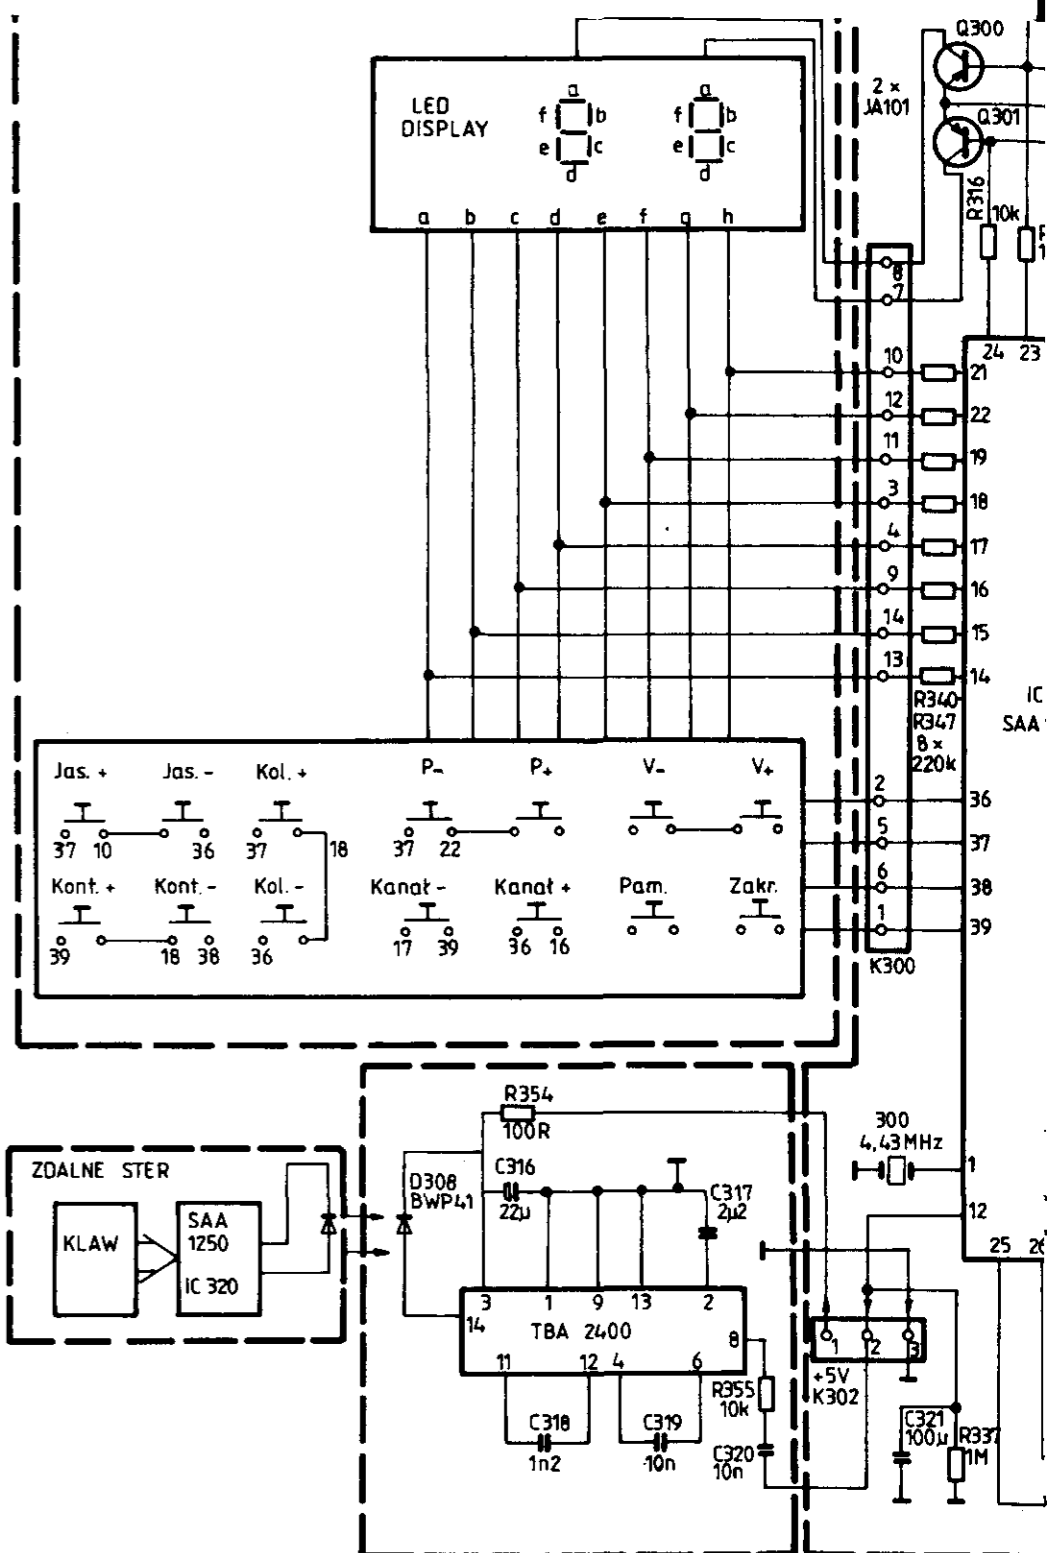

TEC 5181

	14"	15"	20"	21"
T601	AT4042/90	AT4042/91	AT4042/90	AT4042/90
C604	470NK 250V	330NK 250V	470NK 250V	330NK 250V
C605	7.5NJ 1.5kV	5.6NJ 1.5kV	7.5NJ 1.5kV	6.8NJ 1.5kV
R717	2R26 1W	2R26 1W	1R3 1W	1R3 1W
R115	56k	56k	56k	39k
L602	J100	J101 L602	J100	J100 L602
R612				3M3 1W

	PAL I	PAL BG
Z 100	SY153 UHF	SY177 UHF/VHF
Z 101	SFE 6.0MB UHF	SFE 5.5 MB UHF/VHF
C125	120PJ 50V	150PJ 50V
C110	39PK 50V	68PK 50V
ET1	1604 UEC	

C838 1000µ/16V

① 12Vpp

③ 12Vpp

⑤ 2.4Vpp

⑦ 0.7Vpp

⑨ 0.6Vpp

⑪ 5.2Vpp

⑬ 0.6Vpp

⑮ 0.15Vpp

⑰ 0.2Vpp

⑲ 0.2Vpp

② 50Vpp

⑥ 2.4Vpp

⑩ 0.5Vpp

⑭ 0.5Vpp