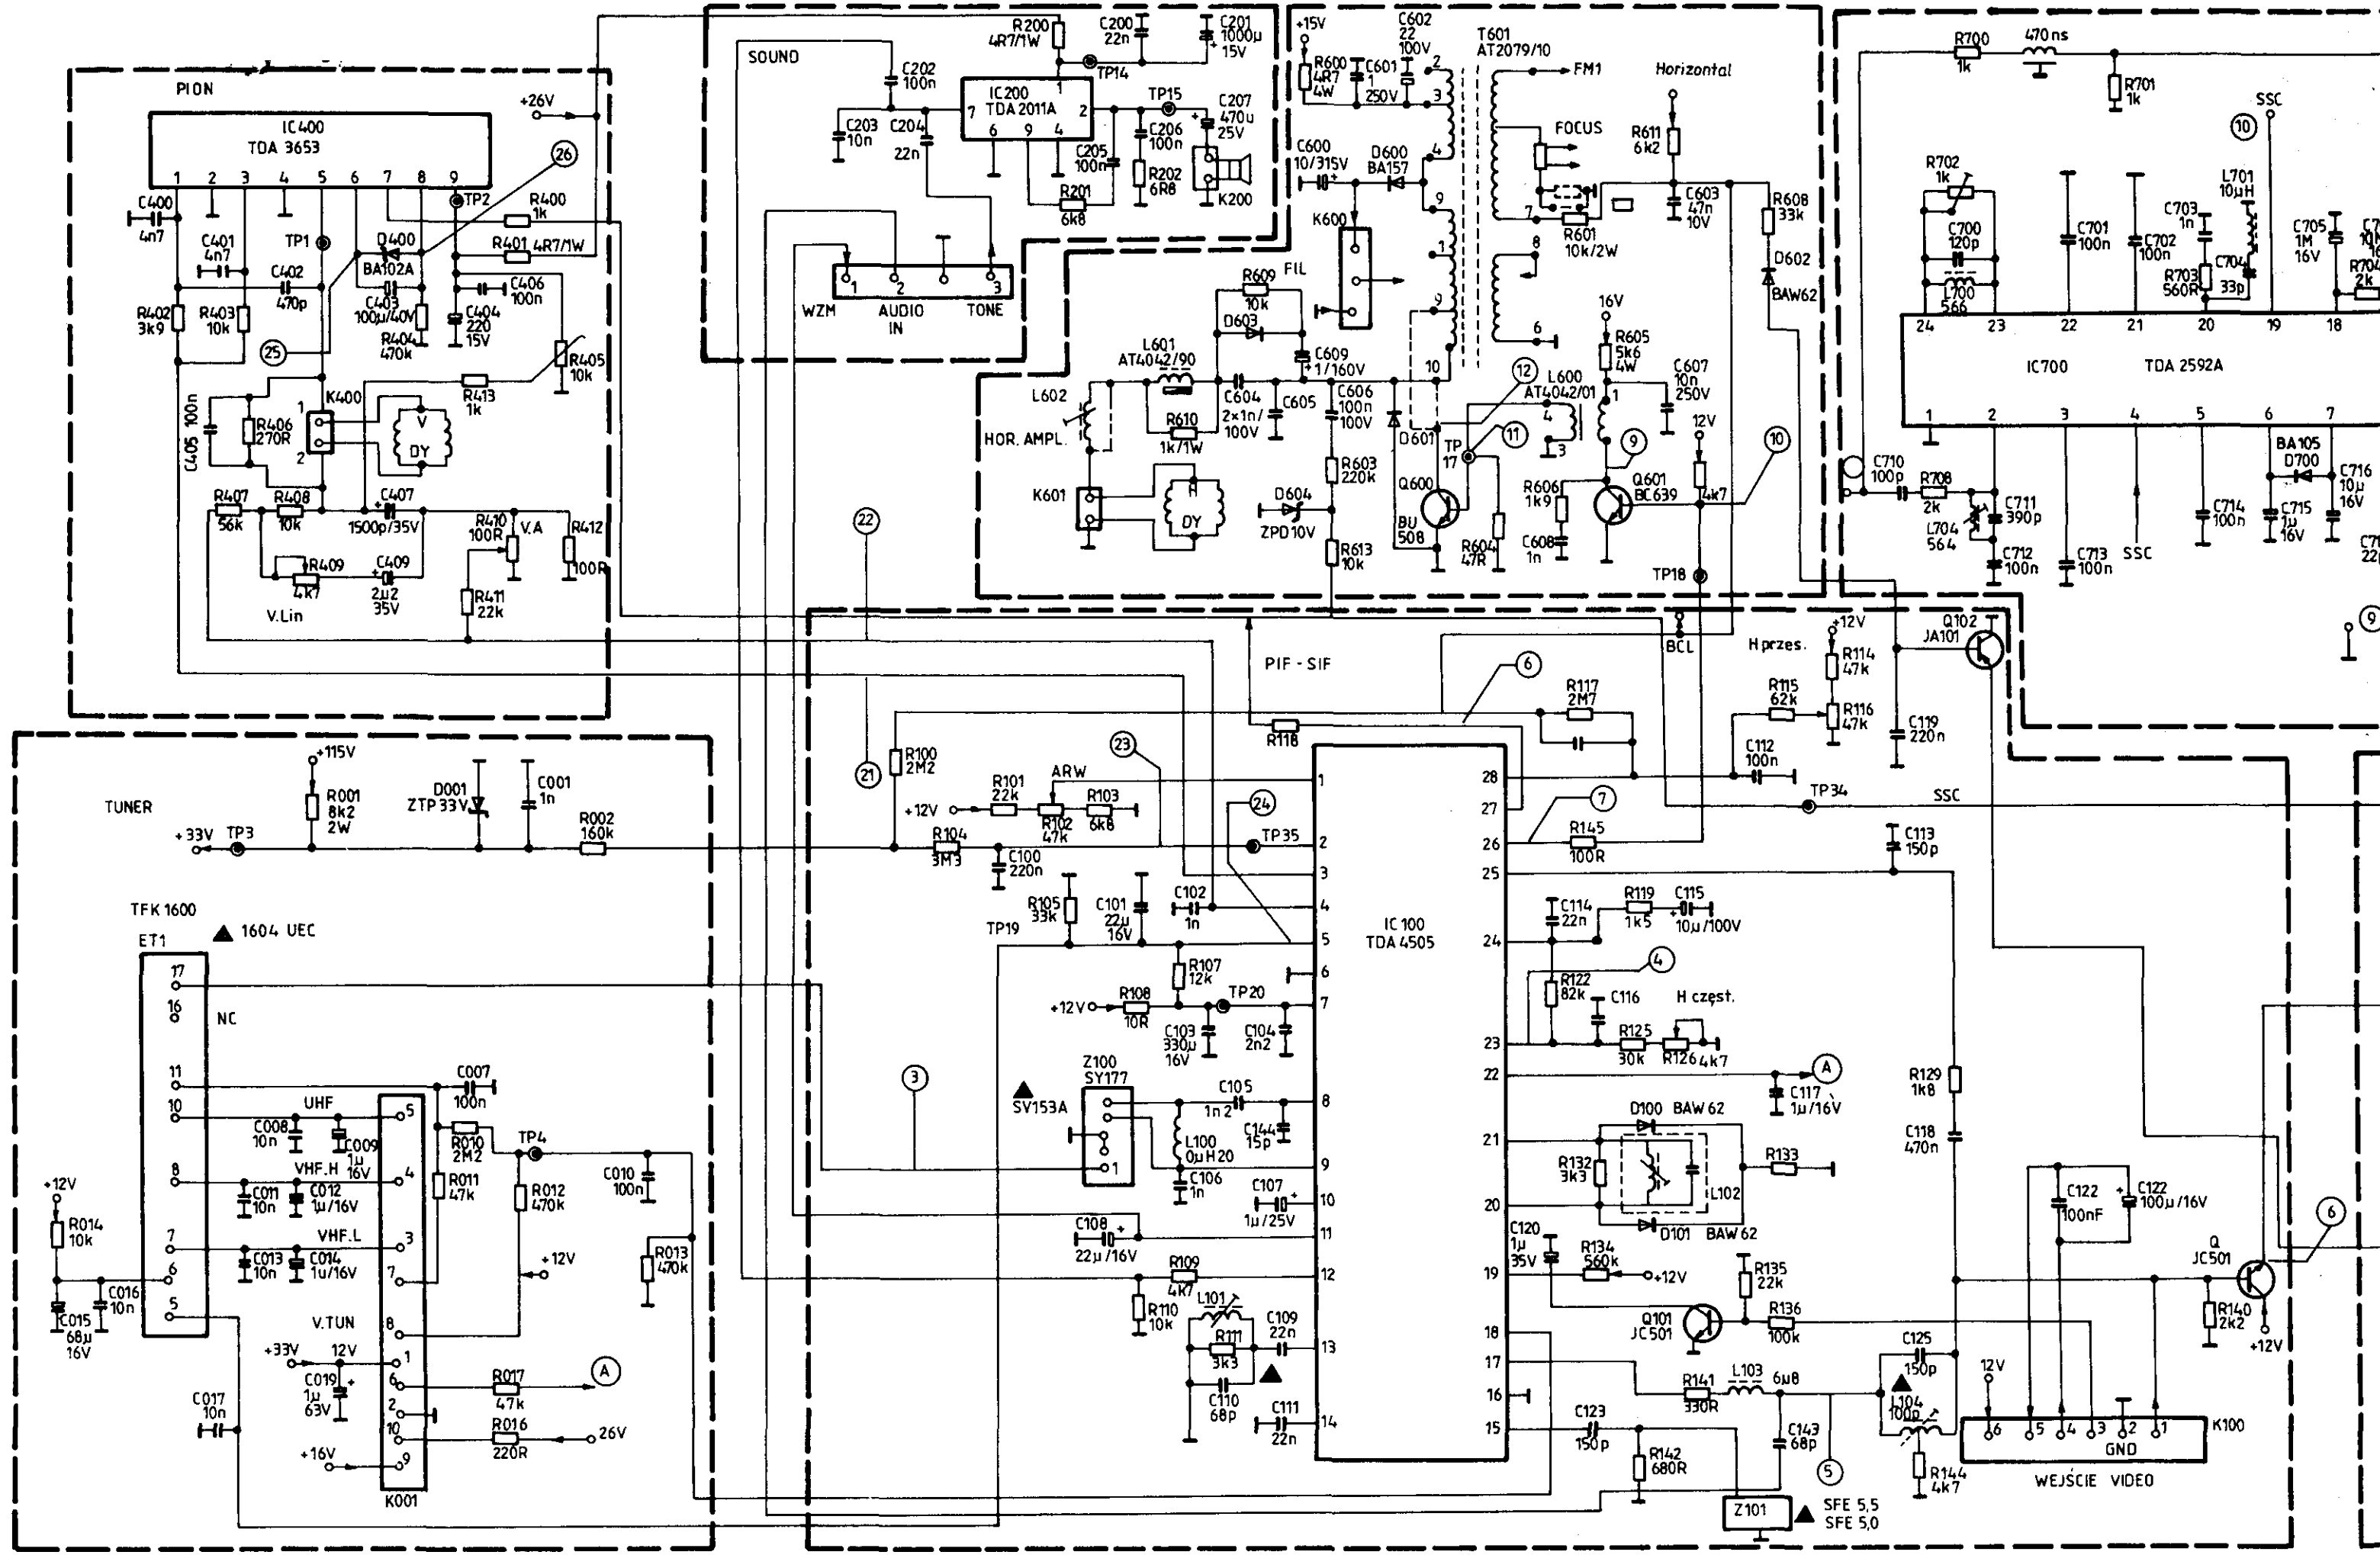

TEC 5181

	14"	15"	20"	21"
T601	AT4042/90	AT4042/91	AT4042/90	AT4042/90
C604	470NK 250V	330NK 250V	470NK 250V	330NK 250V
C605	7.5NJ 1.5kV	5.6NJ 1.5kV	7.5NJ 1.5kV	6.8NJ 1.5kV
R717	2R26 1W	2R26 1W	1R3 1W	1R3 1W
R115	56k	56k	56k	39k
L602	J100	J101 L602	J100	J100 L602
R612				3M3 1W

	PAL I	PAL BG
Z 100	SY153 UHF	SY177 UHF/VHF
Z 101	SFE 6.0MB UHF	SFE 5.5 MB UHF/VHF
C125	120PJ 50V	150PJ 50V
C110	39PK 50V	68PK 50V
ET1	1604 UEC	

C838 1000µ/16V

① 12Vpp

③ 12Vpp

⑤ 2.4Vpp

⑦ 0.7Vpp

⑨ 0.6Vpp

⑪ 5.2Vpp

⑬ 0.6Vpp

⑮ 0.15Vpp

⑰ 0.2Vpp

⑲ 0.2Vpp

② 50Vpp

⑥ 2.4Vpp

⑩ 0.5Vpp

⑭ 0.5Vpp